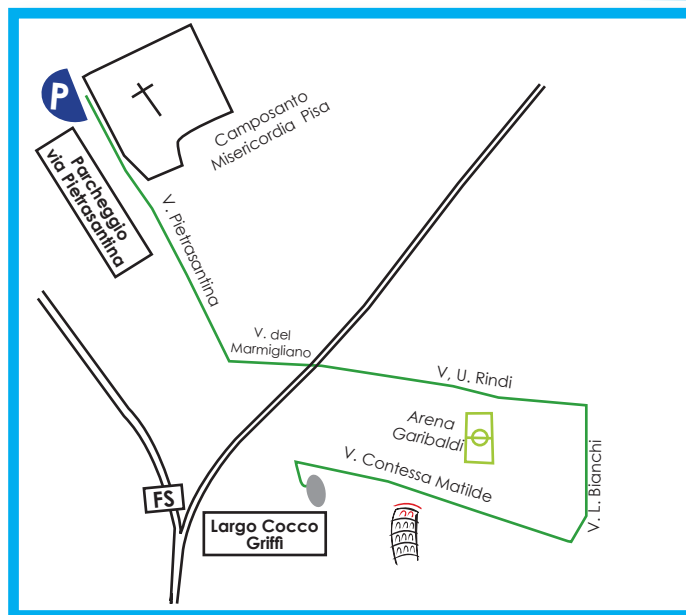

ITINERARI XVIII CONGRESSO NAZIONALE FEDERAZIONE PUERI CANTORES

AUTOSTRADA - LARGO COCCO GRIFFI

Autostrada A12 uscita Pisa Nord.

Svoltare a Sinistra su **SS1**.

Proseguire su **SS1** fino allo svincolo con **Via L. A. Muratori** sulla destra.

Prendere **Via L. A. Muratori** e proseguire Dritto.

Continuare Dritto per **Via Pietrasantina**.

Svoltare a Sinistra in **Via del Marmigliano**.

Proseguire Dritto, oltrepassare il Passaggio a Livello ed entrare in **Via U. Rindi**.

Proseguire Dritto in **Via U. Rindi** e svoltare a Destra su **Via L. Bianchi**.

Proseguire su **Via L. Bianchi** fino all'incrocio con **Via Contessa Matilde**.

Svoltare a Destra su **Via Contessa Matilde**.

Arrivo in **Largo Cocco Griffi** in fondo alla Strada sulla Sinistra.

LARGO COCCO GRIFFI - PARCHEGGIO PIETRASANTINA

Sulla Destra proseguire per **Via Contessa Matilde**.

Svoltare a Sinistra su **Via L. Bianchi**.