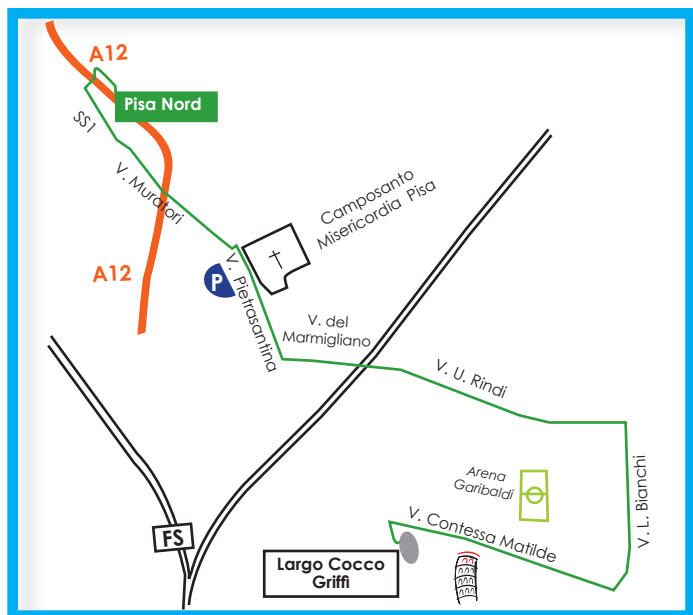

ITINERARI XVIII CONGRESSO NAZIONALE FEDERAZIONE PUERI CANTORES

AUTOSTRADA - LARGO COCCO GRIFFI

Autostrada A12 uscita Pisa Nord.

Svoltare a Sinistra su **SS1**.

Proseguire su **SS1** fino allo svincolo con **Via L. A. Muratori** sulla destra.

Arrivo in **Largo Cocco Griffi** in fondo alla Strada sulla Sinistra.

LARGO COCCO GRIFFI - PARCHEGGIO PIETRASANTINA

Sulla Destra proseguire per **Via Contessa Matilde**.

Svoltare a Sinistra su **Via L. Bianchi**.

LARGO COCCO GRIFFI - B&B HOTEL PISA

Sulla Destra, proseguire per **Via Contessa Matilde** e **Via del Brennero**.

Svoltare a Destra in **Via V. Veneto**.

Alla rotonda prendere la prima uscita su **Via A. Battelli**.

Proseguire Dritto per **Via C. Matteucci** e **Via Cisanello**.

Alla rotonda prendere la prima uscita su **Via Padre Pio**.

Percorrere **Via Padre Pio** e **Via Gronchi**.

Alla rotonda di **Via Gronchi** prendere la prima uscita su **Via Scornigiana**.