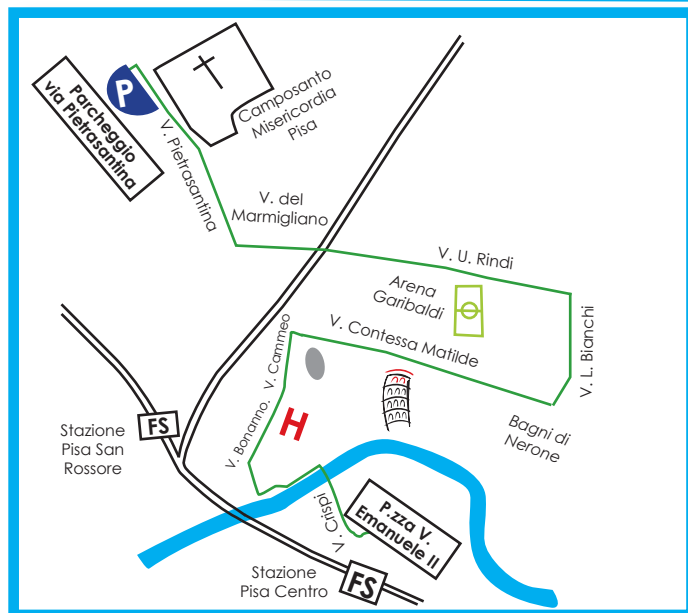

LARGO COCCO GRIFFI - SAN GIULIANO TERME

Sulla Destra, proseguire per **Via Contessa Matilde**.
Imboccare **SS12** e proseguire Dritto (6,3 km).
Arrivo a **San Giuliano Terme**.

ITINERARI XVIII CONGRESSO NAZIONALE FEDERAZIONE PUERI CANTORES

SAN GIULIANO TERME - P.ZZA V. EMANUELE II

Da **San Giuliano Terme** proseguire su **SS12** fino al termine di **Via Contessa Matilde**.

Alla Rotonda Prendere la terza uscita su **Via Cammeo**.

Proseguire su **Via Bonanno Pisano**.

Alla fine di **Via Bonanno Pisano** svoltare a Sinistra e prendere per il **Ponte della Cittadella**.

Proseguire Dritto per **Via Porta a Mare**.

Proseguire per **Via C. Battisti**.

Arrivo in **P.zza Vittorio Emanuele II** sulla Sinistra.

P.ZZA V. EMANUELE II - PARCHEGGIO VIA PIETRASANTINA

Da **P.zza V. Emanuele II** andare verso **Ponte Solferino** per **Via Crispi**.
Attraversare il ponte e svoltare a Sinistra sul **Lungarno R. Simonelli**.