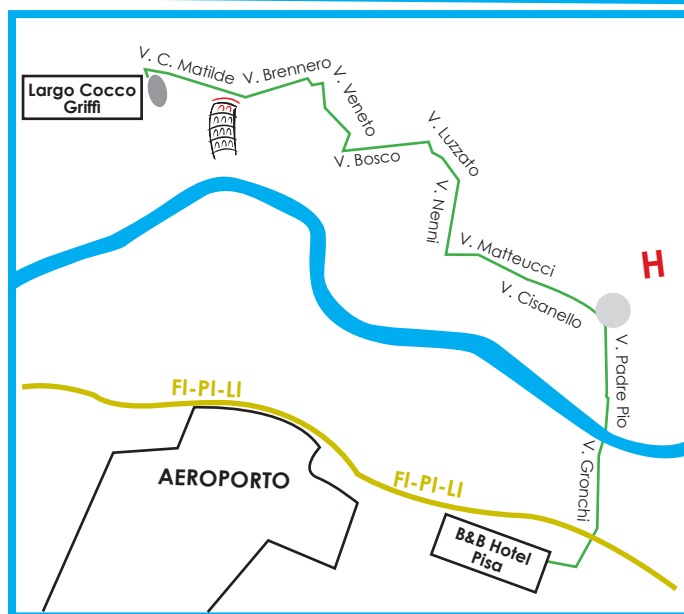

LARGO COCCO GRIFFI - B&B HOTEL PISA

Sulla Destra, proseguire per **Via Contessa Matilde** e **Via del Brennero**.

Svoltare a Destra in **Via V. Veneto**.

Alla rotonda prendere la prima uscita su **Via A. Battelli**.

Tenere la Sinistra su **Via G. Bosco**.

Tenere la Destra e alla rotonda uscire in **Via G. Luzzato**.

Proseguire Dritto su **Via P. Nenni** fino al suo termine.

Svoltare a Sinistra su **Via C. Matteucci**.

Proseguire Dritto per **Via C. Matteucci** e **Via Cisanello**.

Alla rotonda prendere la prima uscita su **Via Padre Pio**.

Percorrere **Via Padre Pio** e **Via Gronchi**.

Alla rotonda di **Via Gronchi** prendere la prima uscita su **Via Scornigiana**.

Arrivo al **B&B Hotel Pisa** sulla Sinistra.