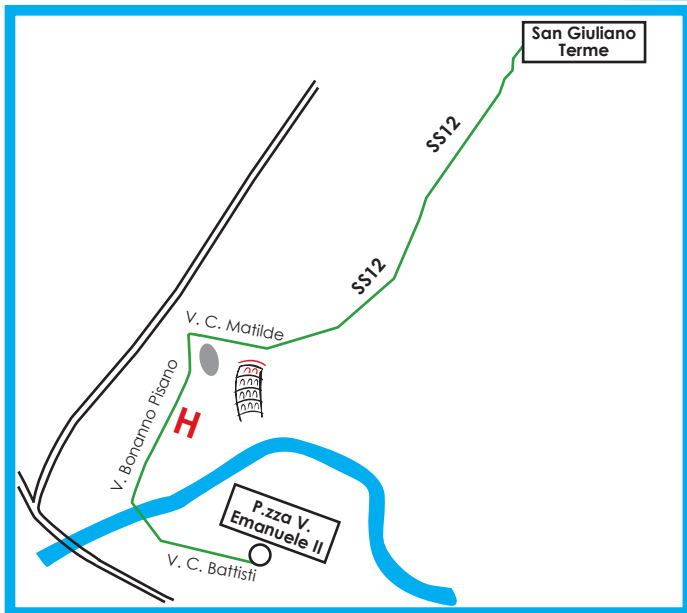

ITINERARI XVIII CONGRESSO NAZIONALE FEDERAZIONE PUERI CANTORES

AUTOSTRADA - LARGO COCCO GRIFFI

Autostrada A12 uscita Pisa Nord.

Svoltare a Sinistra su **SS1**.

Proseguire su **SS1** fino allo svincolo con **Via L. A. Muratori** sulla destra.

LARGO COCCO GRIFFI - SAN GIULIANO TERME

Sulla Destra, proseguire per **Via Contessa Matilde**.
Imboccare **SS12** e proseguire Dritto (6,3 km).
Arrivo a **San Giuliano Terme**.

ITINERARI XVIII CONGRESSO NAZIONALE FEDERAZIONE PUERI CANTORES

SAN GIULIANO TERME - P.ZZA V. EMANUELE II

Da **San Giuliano Terme** proseguire su **SS12** fino al termine di **Via Contessa Matilde**.

Alla Rotonda Prendere la terza uscita su **Via Cammeo**.

Proseguire su **Via Bonanno Pisano**.

Alla fine di **Via Bonanno Pisano** svoltare a Sinistra e prendere per il **Ponte della Cittadella**.

Proseguire Dritto per **Via Porta a Mare**.

Proseguire per **Via C. Battisti**.

Arrivo in **P.zza Vittorio Emanuele II** sulla Sinistra.