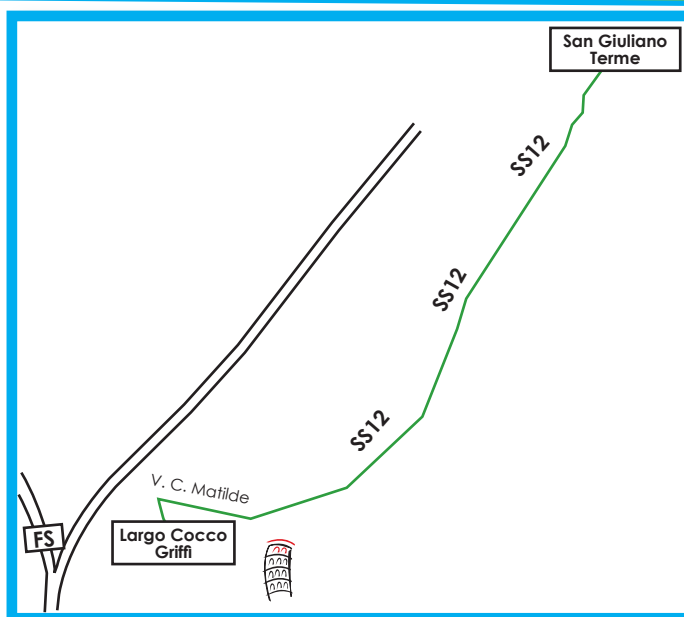

Arrivo in **Largo Cocco Griffi** in fondo alla Strada sulla Sinistra.

LARGO COCCO GRIFFI - PARCHEGGIO PIETRASANTINA

Sulla Destra proseguire per **Via Contessa Matilde**.

Svoltare a Sinistra su **Via L. Bianchi**.

Svoltare a Sinistra in **Via U. Rindi**.

Proseguire Dritto, oltrepassare il Passaggio a Livello e proseguire

su **Via del Marmigliano**.

Svoltare a Destra in **Via Pietrasantina**.

Proseguire Dritto fino all'arrivo presso il **Parcheggio di Via Pietrasantina** sulla Sinistra.

LARGO COCCO GRIFFI - SAN GIULIANO TERME

Sulla Destra, proseguire per **Via Contessa Matilde**.
Imboccare **SS12** e proseguire Dritto (6,3 km).
Arrivo a **San Giuliano Terme**.

ITINERARI XVIII CONGRESSO NAZIONALE FEDERAZIONE PUERI CANTORES